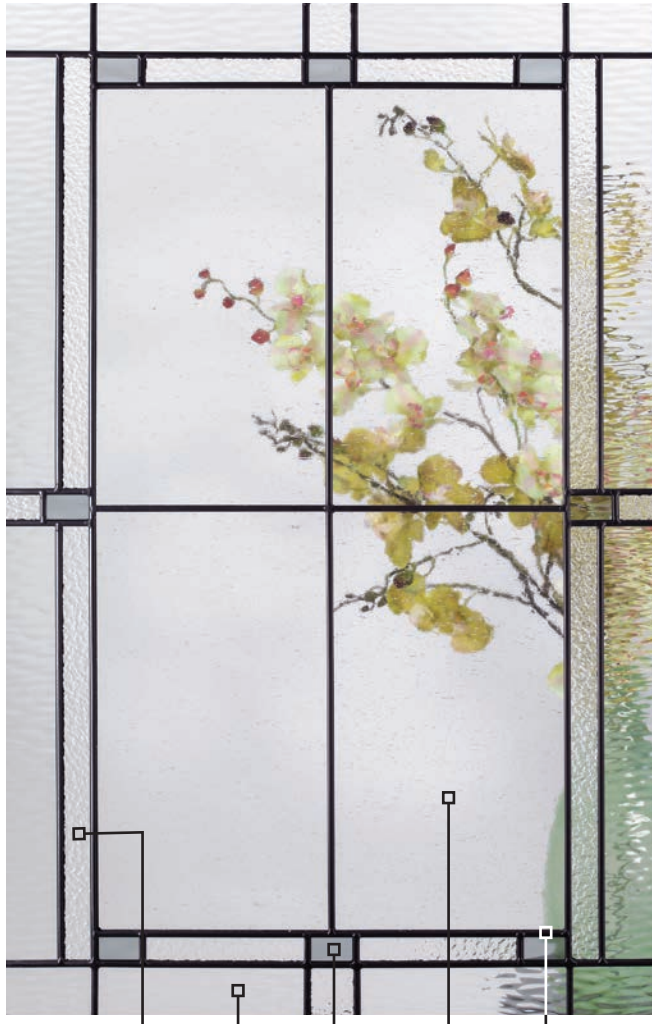

EXPO

IRON

CLASSIC

TEXTURES

LINEA

ESSENTIA

106 22x36	217 22x17	217 22x17	228 22x10	404 22x48

129 8x36	151 8x64	151 7x64	450 8x48	617 8x17	T

- Granite Caming
- Clear Water Glass
- Gray Water Glass
- Seedy Glass
- Antique Black Caming