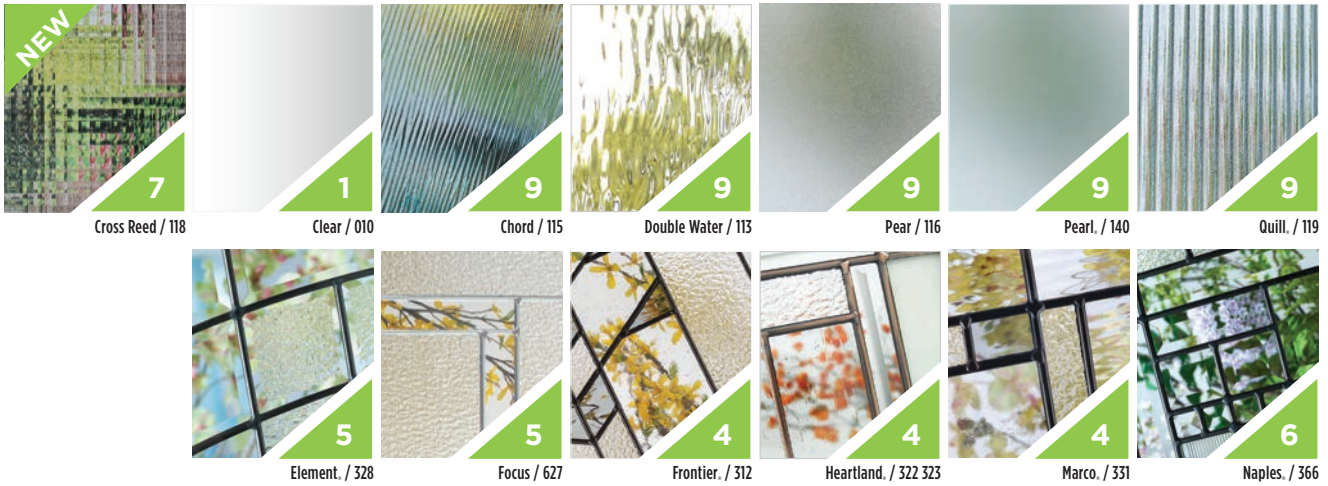

Heritage Series, Fir Textured with 22x17 Cross Reed Glass / 7x64 Sidelite